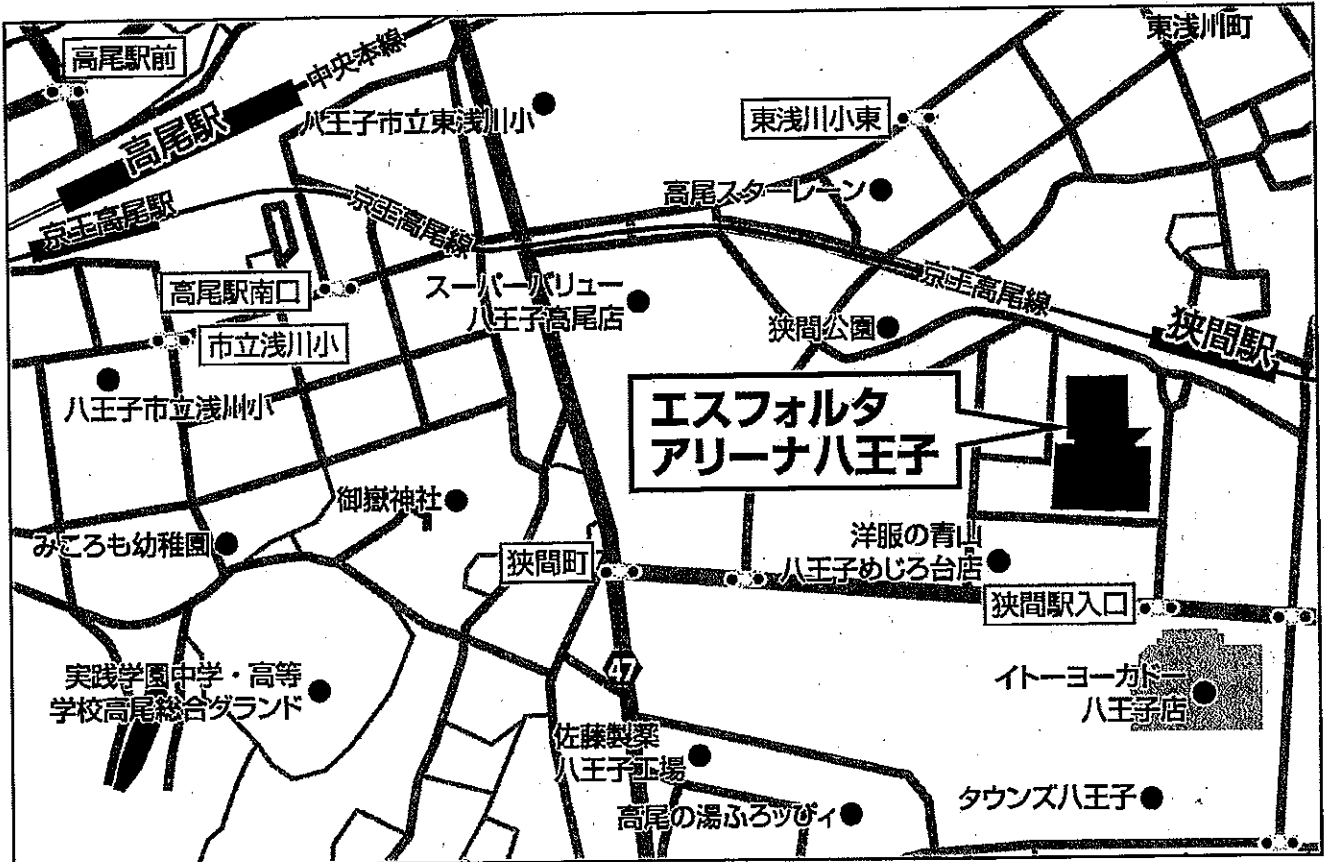

エスフォルタアリーナ八王子 (八王子市総合体育館)

住所 〒193-0941
東京都八王子市狭間町1453-1
電話 042-662-4880

案内図

【交通案内】

JR新横浜駅

- ・(JR横浜線：45分) → JR八王子駅(JR中央線快速：8分) → JR高尾駅(乗換)京王「高尾」駅(京王高尾線：2分) → 狭間駅

JR東京駅

- ・(JR中央線中央特快：58分) → JR高尾駅(乗換)京王「高尾」駅(京王高尾線：2分) → 狭間駅
- ・(JR中央線快速：14分) → JR新宿駅(乗換)京王「新宿」駅(京王線準特急：43分) → 狭間駅

羽田空港

- ・(連絡バス：約125分) → JR高尾駅南口(徒歩)京王「高尾」駅(京王高尾線：2分) → 狭間駅
- ・(京急空港線特快：17分) → 品川駅(山手線・外：20分) → JR新宿駅(乗換)京王「新宿」駅(京王線準特急：43分) → 狭間駅