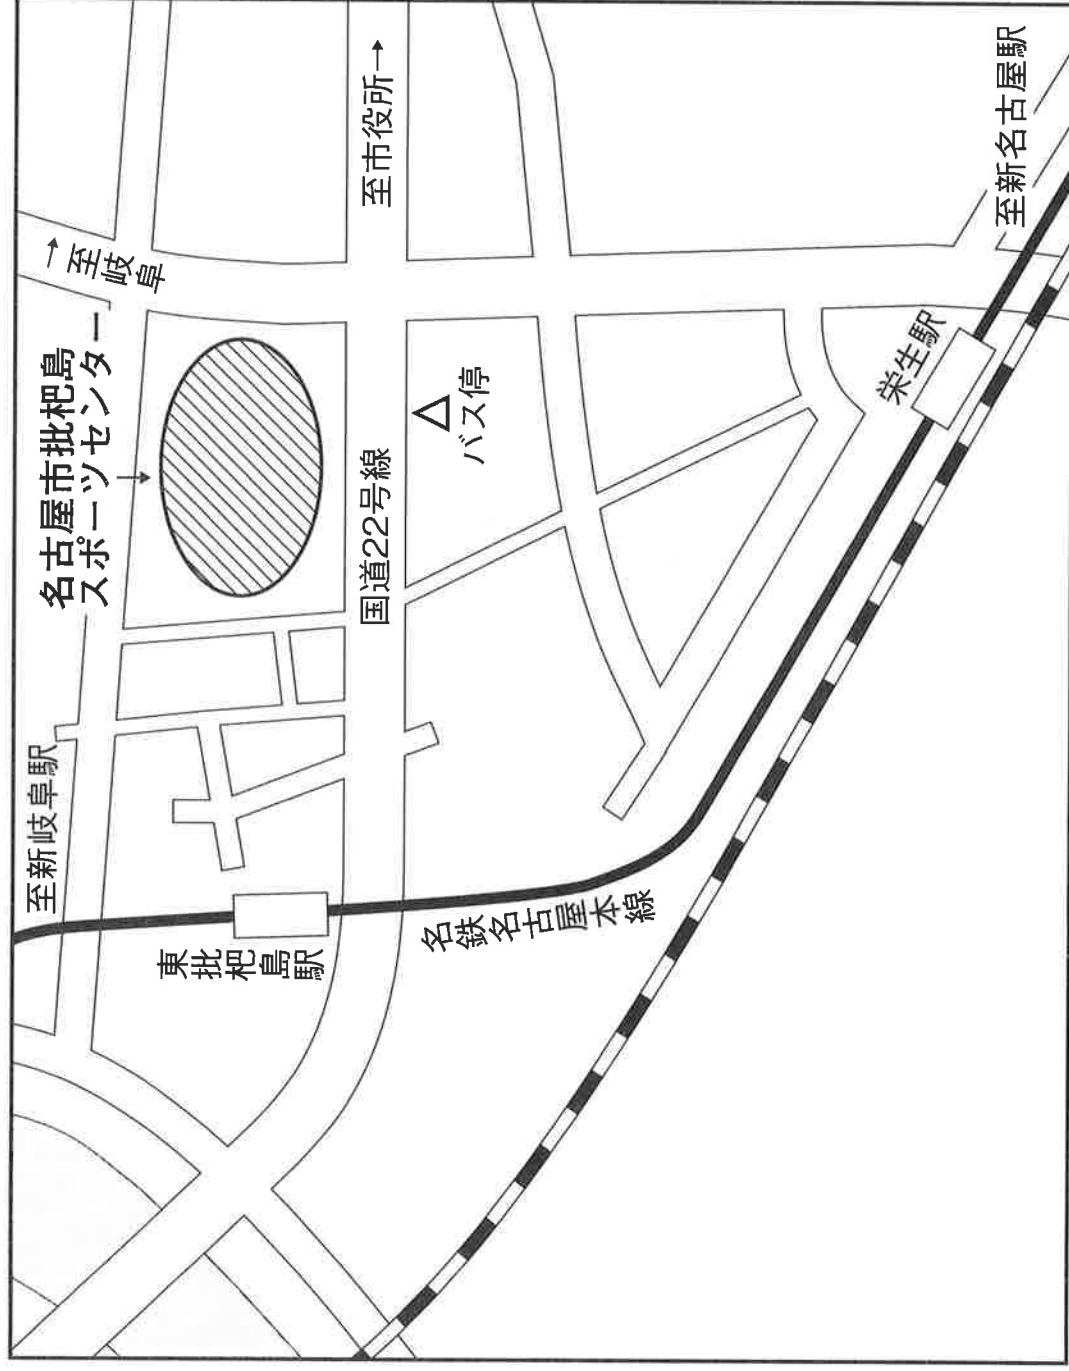

剣道七・六段審査会会場案内図

名古屋市枇杷島スポーツセンター

住所 愛知県名古屋市西区枇杷島一丁目1番2号

* 下記案内図参照

電話 052—532—4121

交通 名鉄 名古屋本線

栄生駅又は東枇杷島駅下車 徒歩7分

市バス (名古屋駅)

レモンホーム10番のりば発 4系統循環

レモンホーム11番のりば発 117系統循環

枇杷島スポーツセンター下車

交通案内図

※なお、受審者の方は会場の駐車台数の少ないことと、付近の違法駐車による苦情の多いことから車の利用はご遠慮ください。