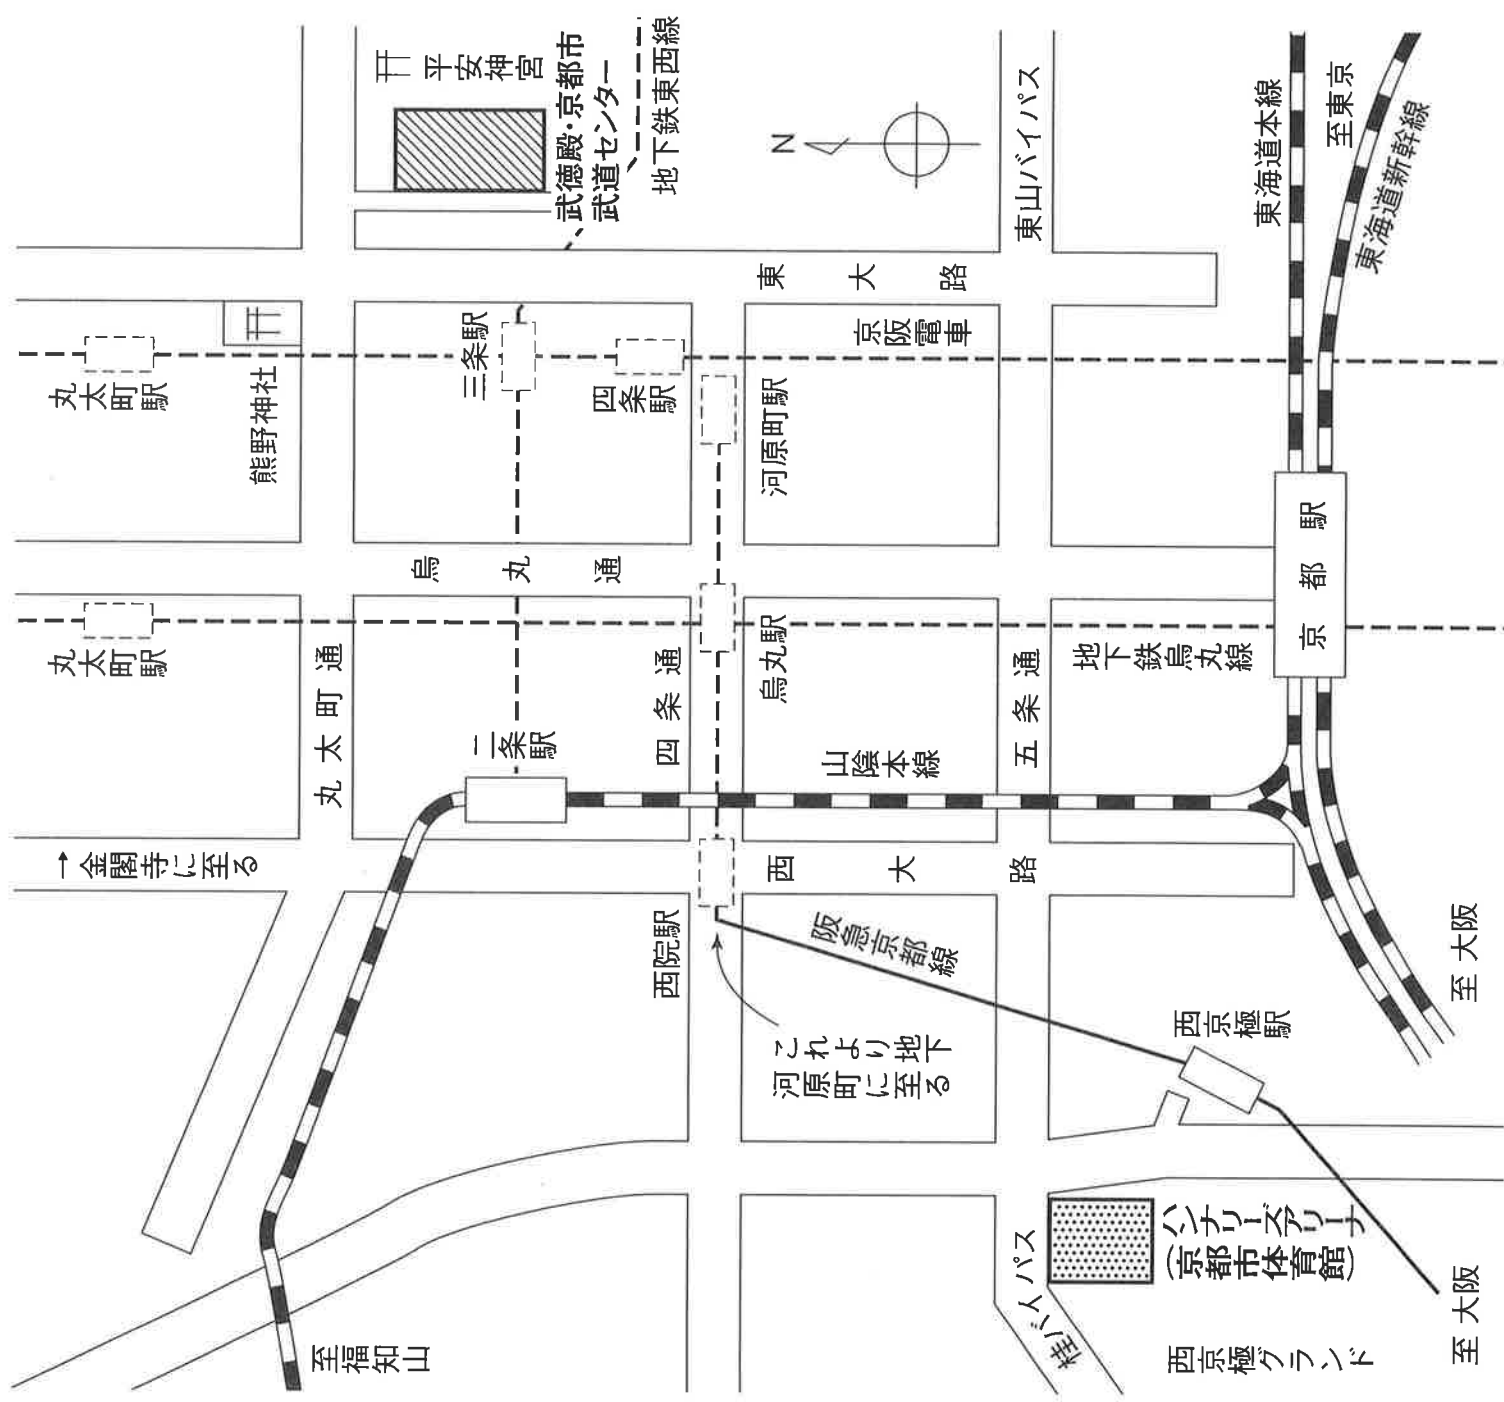

案内図

ハンナリーズアリーナ(京都市体育館)

住所 京都市右京区西京極新明町1

電話 075-315-3741

交通
 ・阪急電鉄「西京極駅」下車 約150メートル
 ・市バス「西京極運動公園前」下車 徒歩1分

武徳殿・京都市武道センター

住所 京都市左京区聖護院円頓美町46番地の2

電話 075-751-1255

交通
 ・市バス「熊野神社前」下車 徒歩1分
 ・市バス「京都都会館美術館前」下車 徒歩3分

剣道七・六段審査会会場案内図

名古屋市枇杷島スポーツセンター

住所 愛知県名古屋市西区枇杷島一丁目1番2号

* 下記案内図参照

電話 052—532—4121

交通 名鉄 名古屋本線

栄生駅又は東枇杷島駅下車 徒歩7分

市バス (名古屋駅)

レモンホーム10番のりば発 4系統循環

レモンホーム11番のりば発 117系統循環

枇杷島スポーツセンター下車

交通案内図

※なお、受審者の方は会場の駐車台数の少ないことと、付近の違法駐車による苦情の多いことから車の利用はご遠慮ください。