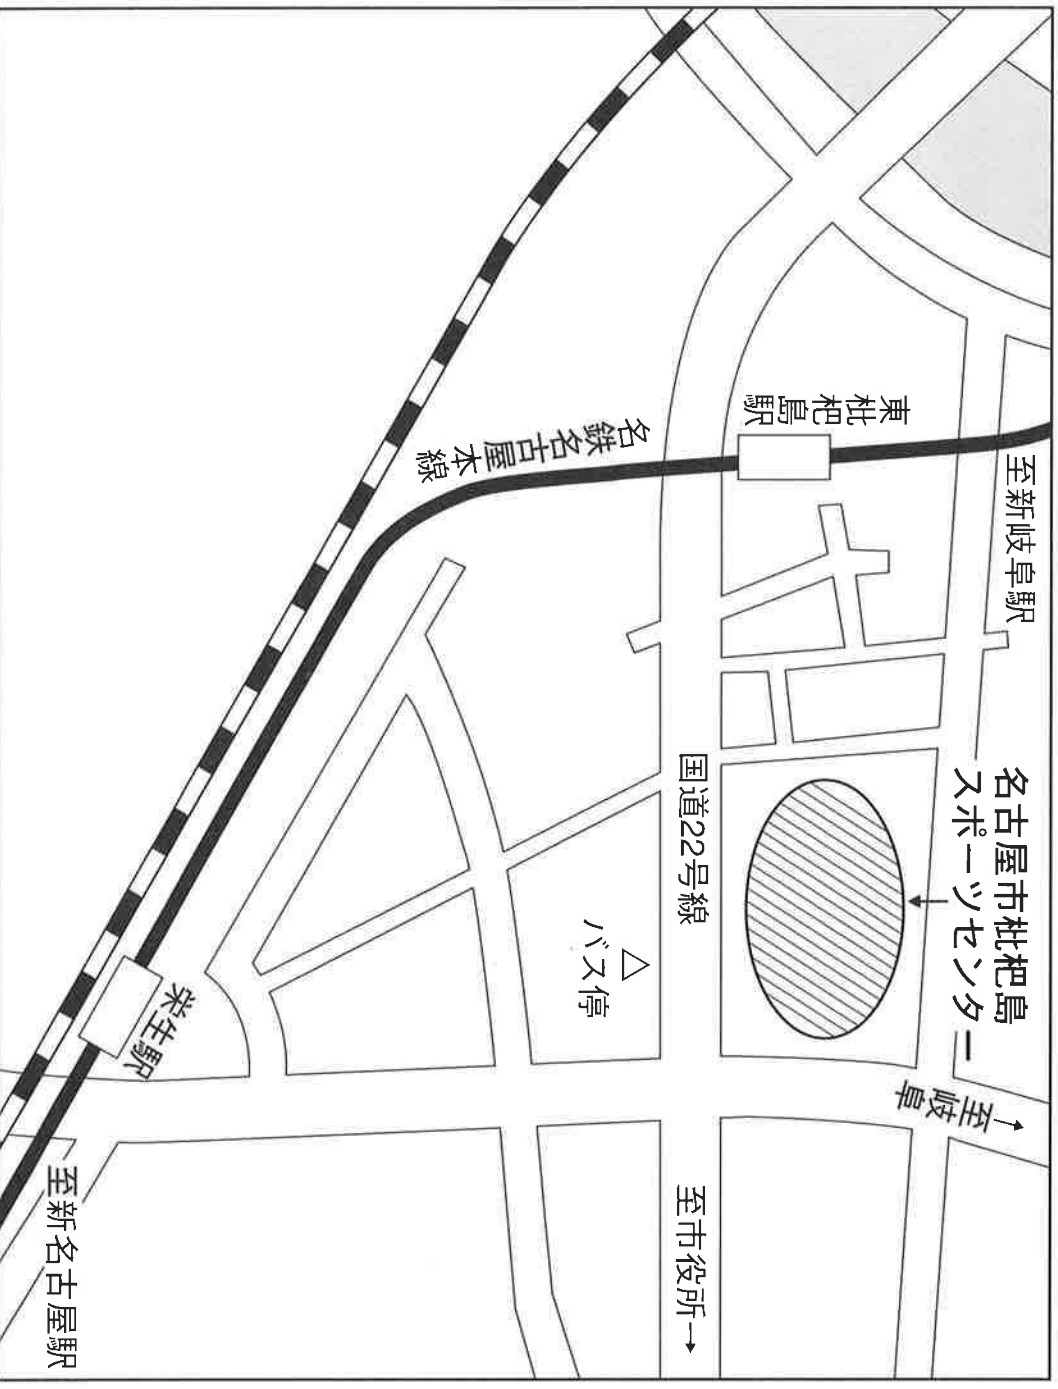

剣道七・六段審査会会場案内図

名古屋市枇杷島スポーツセンター

住所 愛知県名古屋市西区枇杷島一丁目1番2号

*下記案内図参照

電話 052-532-4121

交通 名鉄名古屋本線

栄生駅又は東枇杷島駅下車 徒歩7分

市バス (名古屋駅)

レモンホーム10番のりば発 4系統循環

レモンホーム11番のりば発 117系統循環

枇杷島スポーツセンター下車

交通案内図

※なお、受審者の方は会場の駐車台数の少ないことと、付近の違法駐車による苦情のことから車の利用はご遠慮ください。