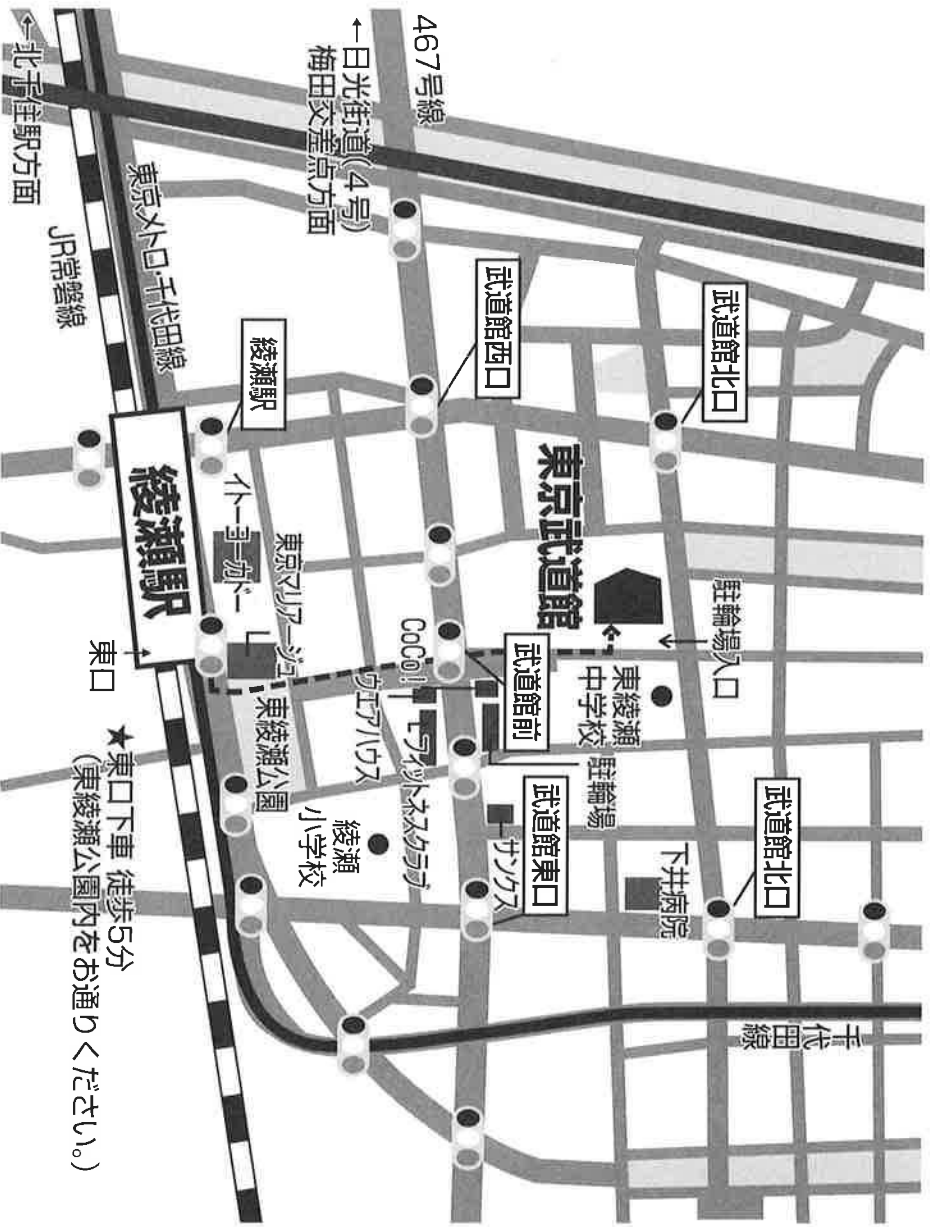

東京武道館

住所 〒120-0005

東京都足立区綾瀬 3-20-1

電話 03-5697-2111 (代)

案内図