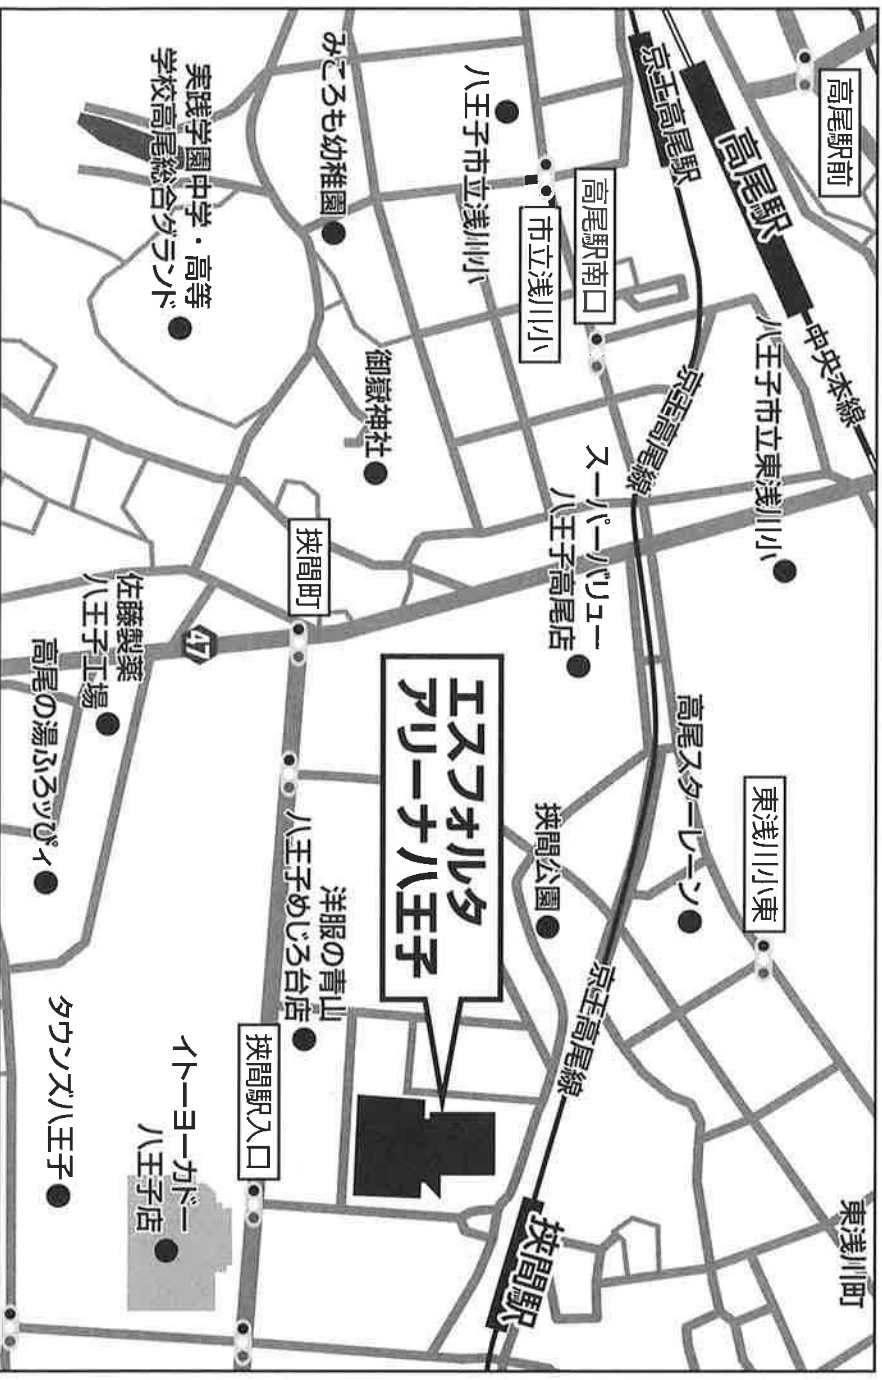

エスフォルタアリーナ八王子 (八王子市総合体育館)

住所 〒193-0941

東京都八王子市狹間町1453-1

電話 042-662-4880

案内図

【交通案内】

JR新横浜駅

・(JR横浜線：45分)→JR八王子駅(JR中央線快速：8分)→JR高尾駅(乗換)京王「高尾」駅(京王高尾線：2分)→座間駅(2分)→座間駅

JR東京駅

- ・(JR中央線中央特快：58分)→JR高尾駅(乗換)京王「高尾」駅(京王高尾線：2分)→座間駅
 - ・(JR中央線快速：14分)→JR新宿駅(乗換)京王「新宿」駅(京王線準特急：43分)→座間駅
- 羽田空港
- ・(連絡バス：約125分)→JR高尾駅南口(徒歩)京王「高尾」駅(京王高尾線：2分)→座間駅
 - ・(京急空港線特快：17分)→品川駅(山手線・外：20分)→JR新宿駅(乗換)京王「新宿」駅(京王線準特急：43分)→座間駅

東京武道館

住所 〒120-0005

東京都足立区綾瀬 3-20-1

電話 03-5697-2111 (代)

案内図

【交通案内】○JR山手線・京浜東北線「西日暮里」駅 乗換え

○東京メトロ千代田線「綾瀬」駅下車 東口より徒歩5分

剣道七・六段審査会会場案内図

レモンホーム11番のりば発 117系統循環

枇杷島スポーツセンター下車

交通案内図

※なお、受審者の方は会場の駐車台数の少ないことと、付近の違法駐車による苦情のことから車の利用はご遠慮ください。