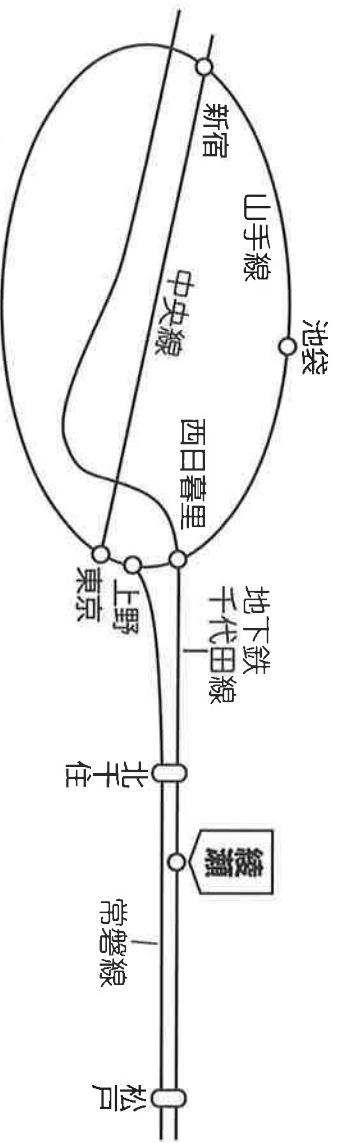

エスフォルタアリーナ八王子 (八王子市総合体育館)

住所 〒193-0941

東京都八王子市狹間町1453-1

電話 042-662-4880

案内図

【交通案内】

JR新横浜駅

・(JR横浜線：45分)→JR八王子駅(JR中央線快速：8分)→JR高尾駅(乗換)京王「高尾」駅(京王高尾線：2分)→座間駅(2分)→座間駅

JR東京駅

- ・(JR中央線中央特快：58分)→JR高尾駅(乗換)京王「高尾」駅(京王高尾線：2分)→座間駅
 - ・(JR中央線快速：14分)→JR新宿駅(乗換)京王「新宿」駅(京王線準特急：43分)→座間駅
- 羽田空港
- ・(連絡バス：約125分)→JR高尾駅南口(徒歩)京王「高尾」駅(京王高尾線：2分)→座間駅
 - ・(京急空港線特快：17分)→品川駅(山手線・外：20分)→JR新宿駅(乗換)京王「新宿」駅(京王線準特急：43分)→座間駅

東京武道館

住所 〒120-0005

東京都足立区綾瀬 3-20-1

電話 03-5697-2111 (代)

案内図

【交通案内】○JR山手線・京浜東北線「西日暮里」駅 乗換え

○東京メトロ千代田線「綾瀬」駅下車 東口より徒歩5分

剣道七・六段審査会会場案内図

名古屋市枇杷島スポーツセンター

住所 愛知県名古屋市西区枇杷島一丁目1番2号

*下記案内図参照

電話 052-532-4121

交通 名鉄名古屋本線

栄生駅又は東枇杷島駅下車 徒歩7分

市バス (名古屋駅)

レモンホーム10番のりば発 4系統循環